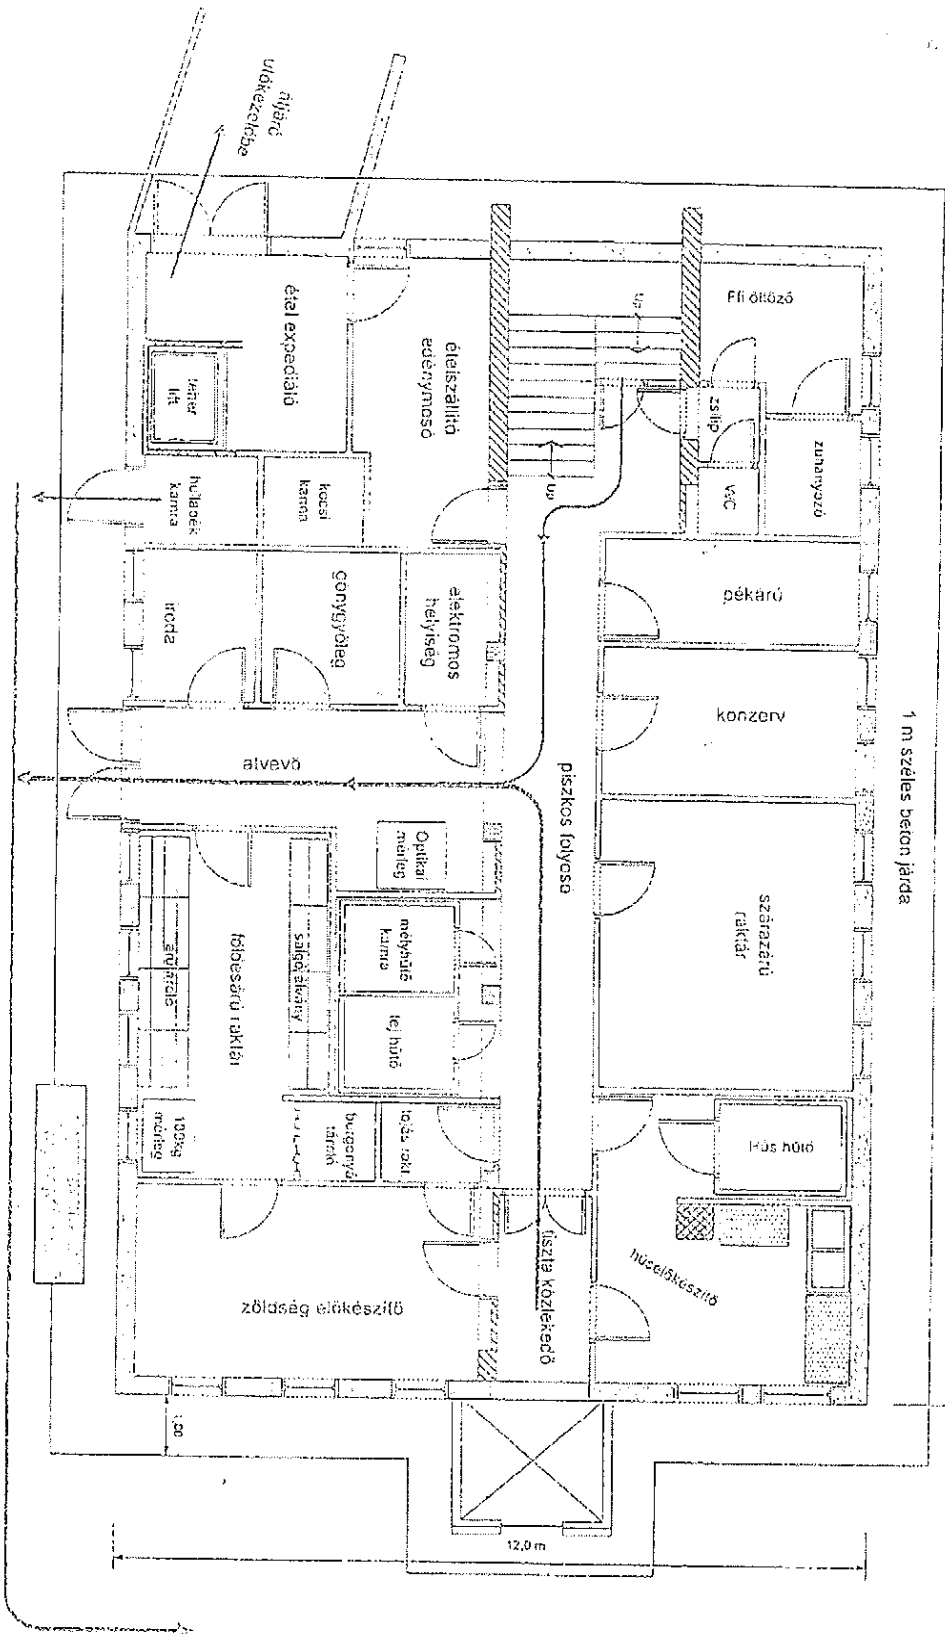

Konyha fsz.

1:50

1 m széles beton járda

21. alaprajz

Konyha I. emelet

Konyha tetőtér

23 alaprajz