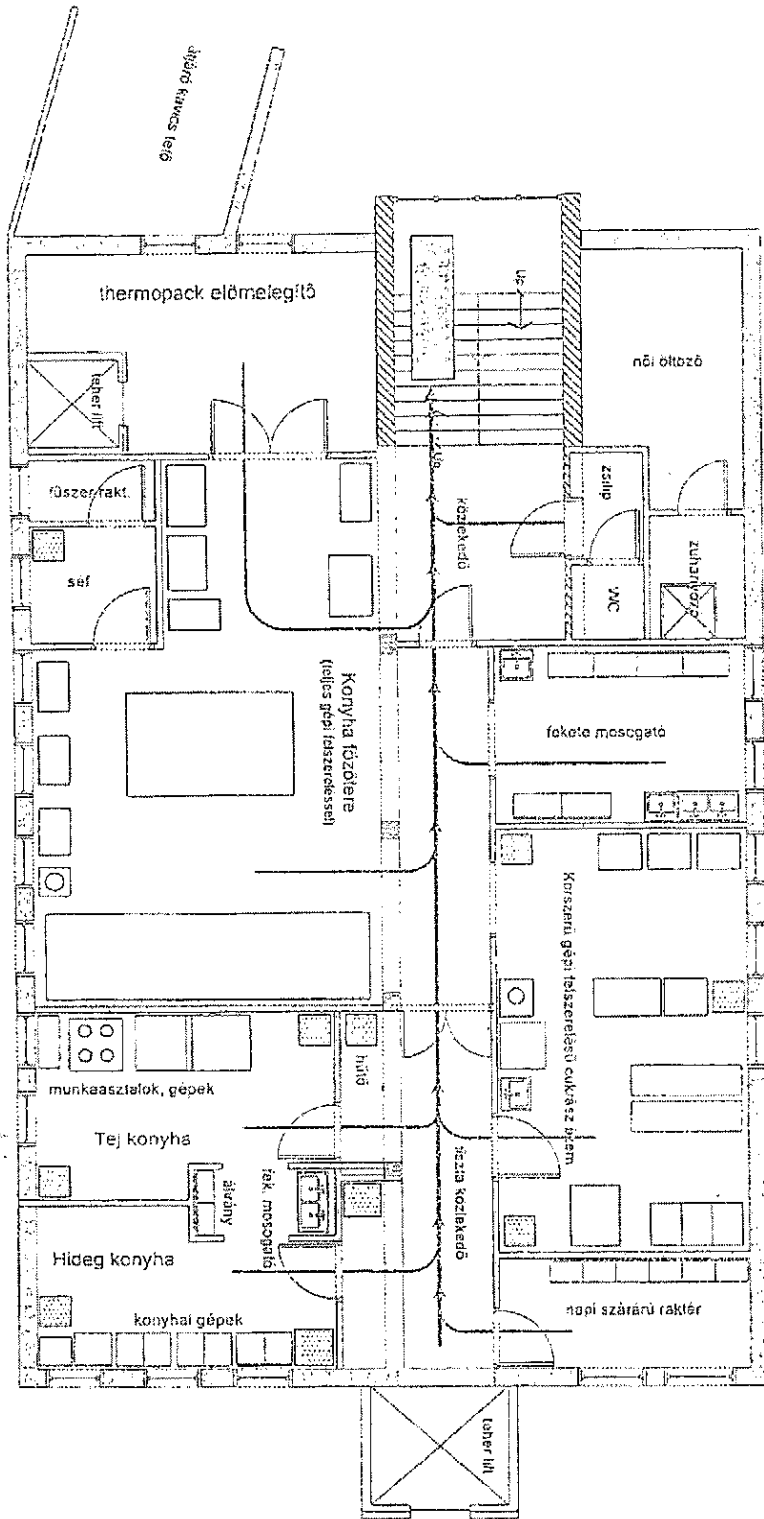

Konyha fsz.

1:50

1 m széles beton járda

21. alaprajz

Konyha I. emelet

Konyha tetőtér

23 alaprajz